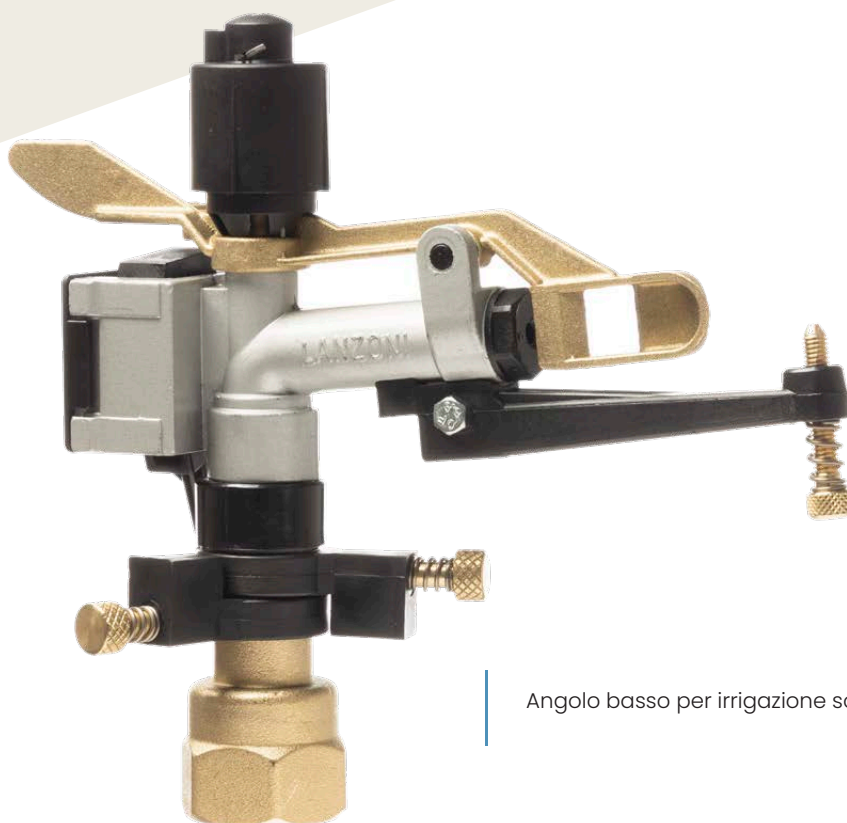

Cod. 10028

Jumbo teso 6°

Impianti fissi

Irrigatore ad impulsi a settore con corpo in alluminio ad angolo basso

Angolo basso per irrigazione sottochioma

Peso netto	Connessione	Dimensioni	Ugello	Angolo
0,6 kg	1" F	ø 290 mm x 182 mm	Ø 4 ÷ 8 mm	6°

Pressione

Ugello	1,5 bar		2 bar		3 bar		4 bar	
	Portata	Gittata	Portata	Gittata	Portata	Gittata	Portata	Gittata
	l/min	m	l/min	m	l/min	m	l/min	m
5 mm	20	8	22	8,5	27	9,5	32	10
6 mm	28	8,5	32	9	39	10	45	11
7 mm	37	9	42	10	52	11	60	12