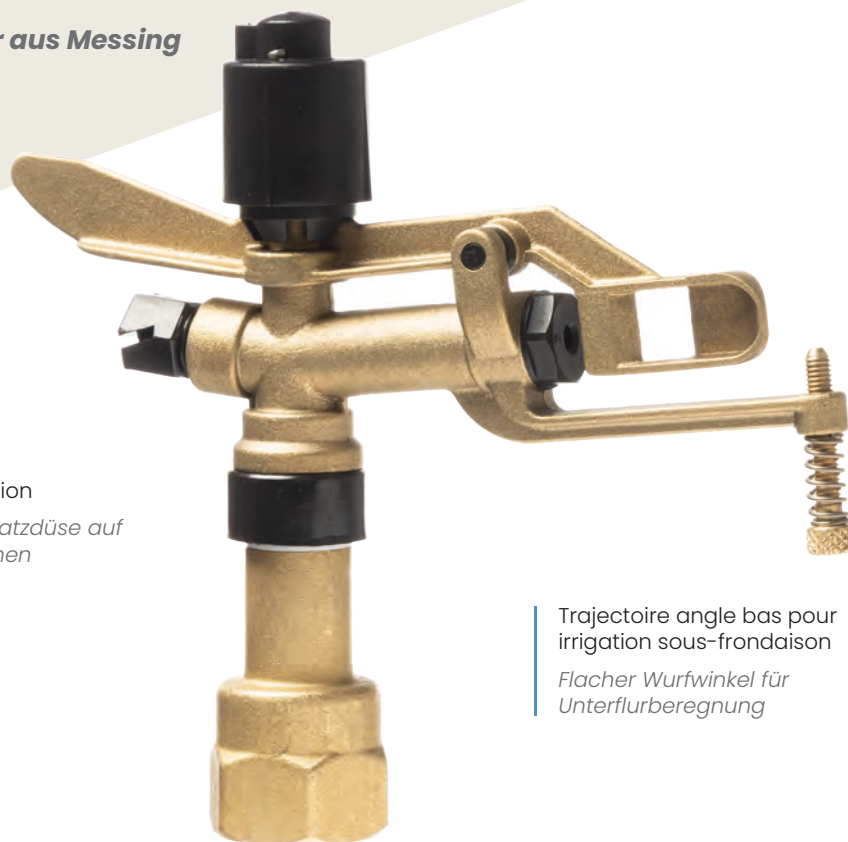

Cod. 10249

Zenith teso 6°

Couverture intégrale
Bergung mit Standröhren

Arroseur impact plein cercle laiton angle bas

Schwingarm Kreisregner aus Messing mit flachem Wurfwinkel

Buse arrière en option
Auf Wunsch ist Zusatzdüse auf Rückseite vorgesehen

Trajectoire angle bas pour irrigation sous-frondaison
Flacher Wurfwinkel für Unterflurberegnung

Poids net
Nettogewicht
0,58 kg

Connexion
Verbindung
1" F

Dimensions
Maße
ø 254 mm x 176 mm

Buse
Düsen
Ø 4 ÷ 8 mm