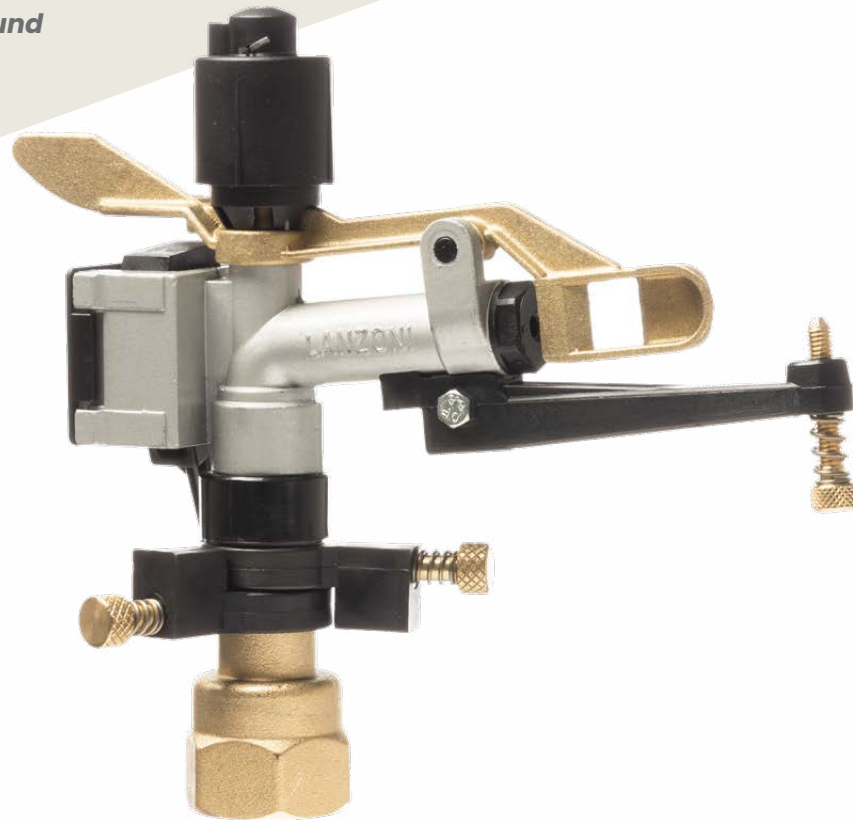

Cod. 10028

# Jumbo teso 6°

Couverture intégrale  
Bergnung mit Standrohren

**Arroseur impact secteur avec corps en aluminium, trajectoire angle bas**

*Schwingarm Sektor-Regner mit Aluminiumgehäuse und flachem Wurfwinkel*

Trajectoire angle bas pour irrigation sous-frondaison

*Flacher Wurfwinkel für Unterflurberegnung*

Poids net  
Nettogewicht  
**0,6 kg**

Connexion  
Verbindung  
**1" F**

Dimensions  
Maße  
**ø 290 mm x 182 mm**